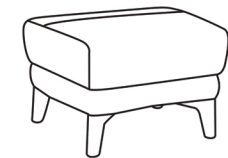

**1.5 Seater Left Arm Sofa**  
(available as a Right Arm)  
W105 x D96 x H85cm

**Corner Piece**  
W118 x D118 x H85cm

**Footstool**  
W95 x D51 x H42cm

**Footstool**  
W61 x D52 x H46cm

**Footstool**  
W66 x D61 x H46cm