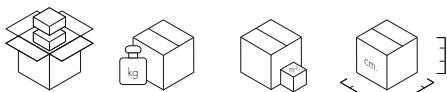

Stoneware in solid colour

BB  
White  
White

NN  
Black  
Black

CN  
Aged Bronze  
Black

\*adjustable foot

<b>5578</b>	1 top	45.0	0.146	135X135X8
	1 frame	8.39	0.107	80X74X18
<b>5573</b>	1 top	67.8	0.204	204X125X8
	1 frame	8.39	0.107	80X74X18