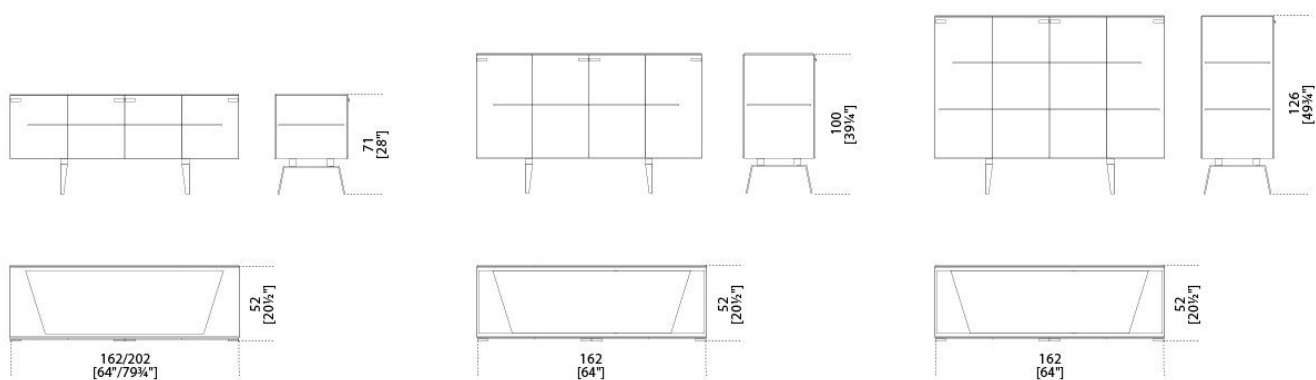


Pandora

Pinuccio Borghonovo
2014

Pandora

Pinuccio Borgonovo, 2014

Madia in cristallo 8mm extralight temperato, rivestito in foglia oro applicata con lavorazione manuale ed esclusiva. Grazie a questo trattamento, il contenitore assume una colorazione disomogenea e unica all'esterno e mantiene la finitura dorata all'interno. Dotata di ripiani in cristallo 8mm extralight temperato. Struttura e maniglie in metallo verniciate bronzo patinato. Piani in legno rivestiti in foglia oro. Collezione in edizione numerata.

Sideboard in 8mm extralight tempered glass covered by gold leaf applied by hand with an exclusive treatment. Thanks to this process the unit has an irregular and unique finish outside and a gold finish inside. Supplied with 8mm extralight tempered glass shelves. Patinated bronze lacquered metal structure and handles. Wooden tops covered by gold leaf. Collection in numbered edition.

Dimensioni / Sizes
Cm (W x D x H)
162 x 52 x 71
162 x 52 x 100
162 x 52 x 126
202 x 52 x 71

Inches (W x D x H)
64" x 20½" x 28"
64" x 20½" x 39½"
64" x 20½" x 49¾"
79¾" x 20½" x 28"

Metallo / Metal

*Bronzo
patinato
Patinated
bronze*