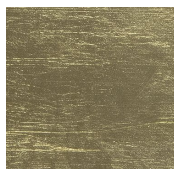

*Pandora
interno - foglia
oro
Pandora inside
- gold leaf*