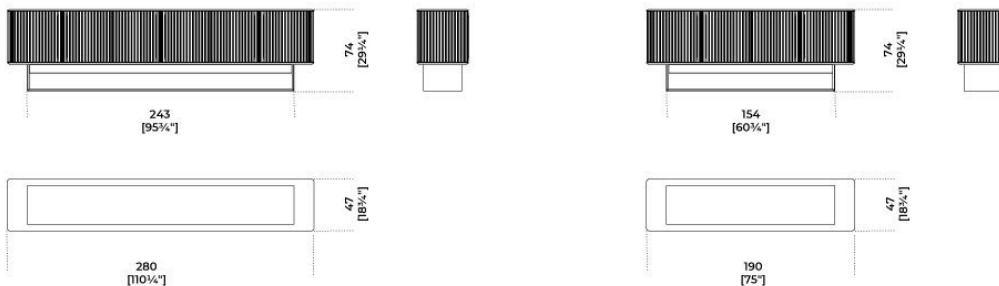

5th Avenue Crédence

Marcello Pozzi
2020

Madia in legno rivestita in acciaio inox "supermirror" nella finitura cromo nero con listelli in massello di frassino tinto nero poro aperto. Base in frassino laccato nero poro aperto e rivestita internamente in acciaio inox "supermirror" nella finitura cromo nero. Top in cristallo "grigio Italia" 12mm bisellato retroverniciato nero brillante con dettaglio in ottone satinato. Schienale interno in specchio 6mm extralight. Configurazione standard con vani versione A (n. 2 vani per la misura cm 190 e n. 3 vani per la misura cm 280). Disponibili vani B e C con supplemento. Possibilità di versione bifacciale con apertura delle ante fronte o retro, da specificare al momento dell'ordine.

Wooden unit covered by "supermirror" stainless steel in the black chrome finish with black lacquered open pore solid ash strips. Base in black open pore lacquered ash and internal part covered by "supermirror" stainless steel in the black chrome finish. Top with bevel in bright black painted smoked "grigio Italia" glass, 12mm, satin brass detail under the top. 6mm extralight mirrored glass inside back. Standard configuration with version A compartments (n. 2 compartments for the size cm 190 and n. 3 compartments for the size cm 280). Compartments B and C available with extra charge. Double-sided version possible with front or rear doors opening, to be specified when ordering.

Dimensioni / Sizes

Cm (W x D x H)
190 x 47 x 74
280 x 47 x 74

Inches (W x D x H)
75" x 18¾" x 29¼"
110¼" x 18¾" x 29¼"

Legno Layer / Wood Layer

*Nero poro
aperto
Black open pore*

Cristallo / Glass

*Extralight
Extralight*