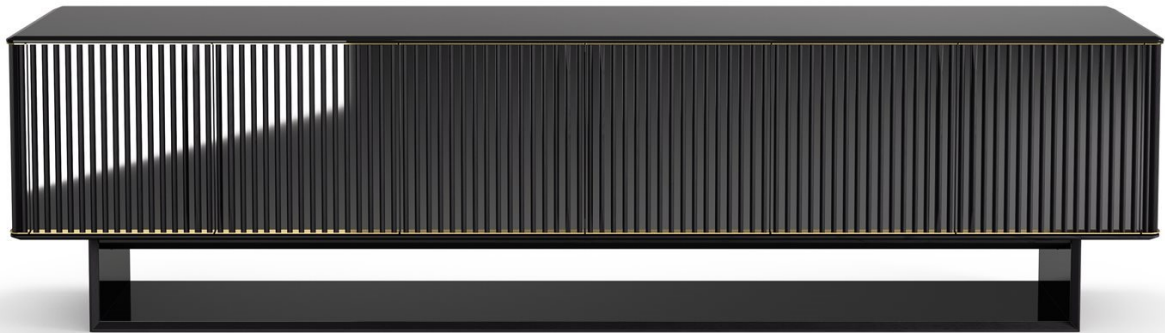

5th Avenue Crédence

Marcello Pozzi
2020

Madia in legno rivestita in acciaio inox "supermirror" nella finitura cromo nero con listelli in massello di frassino tinto nero poro aperto. Base in frassino laccato nero poro aperto e rivestita internamente in acciaio inox "supermirror" nella finitura cromo nero. Top in cristallo "grigio Italia" 12mm bisellato retroverniciato nero brillante con dettaglio in ottone satinato. Schienale interno in specchio 6mm extralight. Configurazione standard con vani versione A (n. 2 vani per la misura cm 190 e n. 3 vani per la misura cm 280). Disponibili vani B e C con supplemento. Possibilità di versione bifacciale con apertura delle ante fronte o retro, da specificare al momento dell'ordine.

Wooden unit covered by "supermirror" stainless steel in the black chrome finish with black lacquered open pore solid ash strips. Base in black open pore lacquered ash and internal part covered by "supermirror" stainless steel in the black chrome finish. Top with bevel in bright black painted smoked "grigio Italia" glass, 12mm, satin brass detail under the top. 6mm extralight mirrored glass inside back. Standard configuration with version A compartments (n. 2 compartments for the size cm 190 and n. 3 compartments for the size cm 280). Compartments B and C available with extra charge. Double-sided version possible with front or rear doors opening, to be specified when ordering.

Dimensioni / Sizes

Cm (W x D x H)
190 x 47 x 74
280 x 47 x 74

Inches (W x D x H)
75" x 18¾" x 29¼"
110¼" x 18¾" x 29¼"

Legno Layer / Wood Layer

*Nero poro
aperto
Black open pore*

Cristallo / Glass

*Extralight
Extralight*

*"Grigio Italia"
"Grigio Italia"*

*Specchio
extralight
Extralight
mirror*

*Nero brillante
Bright black*