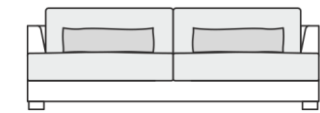

**SET 8**  
(Corner 35 & Armchair 1 arm)  
Left or Right Hand  
H83 x W305 x D108/160cm

**SET 9**  
(Corner 35 & 3 seater 1 arm)  
Left or Right Hand  
H83 x W375 x D108/160cm

**SET 10**  
(Corner 35 & 3 seater 1 arm)  
Left or Right Hand  
H83 x W425 x D108/160cm

**SET 15**  
(Divan LEFT, 3 Seater no arms & Divan RIGHT)  
H83 x W450 x D235cm

**Armchair 120**  
H83 x W120 x D108cm

**Armchair 135 Wide**  
H83 x W135 x D108cm

**Footstool**  
H46 x W95 x D80cm  
H46 x W105 x D90cm  
H46 x W120 x D90cm

**2 Seater Sofa**  
H83 x W190 x D108cm

**3 Seater Sofa (Available Split)**  
H83 x W240 x D108cm

*All dimensions are approximate*