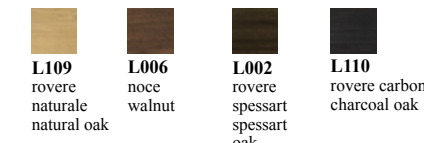

LEGNO MASSELLO | SOLID WOOD | BOIS MASSIF | MASSIVHOLZ | MADERA MACIZA | МАССИВ ДЕРЕВА