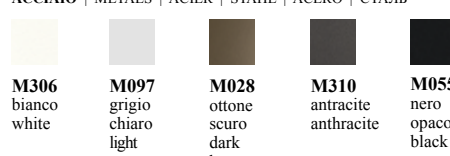

L087
antracite
anthracite

L095
grigio
chiaro
light grey

RAL/NCS
colore a richiesta
available on
request

CRISTALLO LUCIDO | GLOSSY GLASS | VERRE BRILLANT | HOCH GLÄNZEND GLAS | CRISTAL BRILLO | ПЛЯНЦЕВОЕ СТЕКЛО

C180S
velvet
bianco
opaco
velvet
matt white

C186S
velvet grigio
chiaro opaco
velvet matt
light grey

C181S
velvet
tortora
opaco
velvet matt
dove grey

C183S
velvet
antracite
opaco
velvet matt
anthracite

C185S
velvet
nero
opaco
velvet
matt black

SUPERMARMO | SUPERMARBLE | SUPERMARBRE | SUPERMARMOR | SUPERMÁRMOL | СУПЕРМАРОР

CM007
bianco
statuario
opaco
matt white

CM002
grigio
serena opaco
lucido
matt grey

CM004
onice perla
lucido
glossy
onice perla

CM003
arabescato
lucido
glossy
arabescato

CM006
grigio venato
bianco lucido
glossy grey
white-veined

CM005
noir desir
lucido
glossy
noir desir

ZOCCOLO | BASE | SOCLE | SOCKEL | BASE | ЦОКОЛЬ

ACCIAIO | METALS | ACIER | STAHL | ACERO | СТАЛЬ