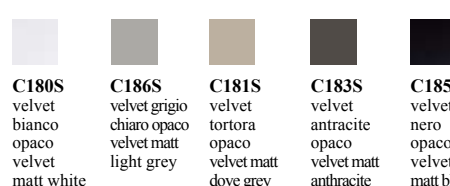

ACCIAIO | METALS | ACIER | STAHL | ACERO | СТАЛЬ

M306
 bianco
 white

M097
 grigio
 chiaro
 light
 grey

M326
 argento
 naturale
 natural
 silver

M325
 oro
 gold

M328
 ottone
 anticato
 aged
 brass

M327
 nero
 profondo
 lucido
 glossy
 black

L087
antracite
anthracite

L095
grigio
chiaro
light grey

RAL/NCS
colore a richiesta
available on
request

CRISTALLO LUCIDO | GLOSSY GLASS | VERRE BRILLANT | HOCH GLÄNZEND GLAS | CRISTAL BRILLO | ПЛЯНЦЕВОЕ СТЕКЛО

C150
extrawhite
lucido
glossy
extrawhite

C166
grigio chiaro
lucido
glossy light
grey

C193
tortora
lucido
glossy
dove grey

C196
antracite
lucido
glossy
anthracite

C152
nero
lucido
glossy
black

CRISTALLO VELVET ANTIGRAFFIO OPACO | MATT VELVET ANTI-SCRATCH GLASS | VERRE VELVET ANTI-RAYURES OPAQUE GLAS VELVET KRATZFESTIG MATT | CRISTAL VELVET ANTI-ARAÑAZOS OPAO | СТЕКЛО, УСТОЙЧИВОЕ К ЦАРАПИНАМ

C180S
velvet
bianco
opaco
velvet
matt white

C186S
velvet grigio
chiaro opaco
velvet matt
light grey

C181S
velvet
tortora
opaco
velvet matt
dove grey

C183S
velvet
antracite
opaco
velvet matt
anthracite

C185S
velvet
nero
opaco
velvet
matt black