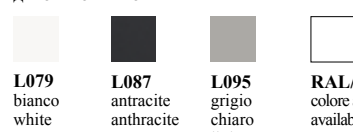

L079
bianco
white

L087
antracite
anthracite

L095
grigio
chiaro
light grey

RAL/NCS
colore a richiesta
available on
request

CRISTALLO LUCIDO | GLOSSY GLASS | VERRE BRILLANT | HOCH GLÄNZEND GLAS | CRISTAL BRILLO | ПЛЯНЦЕВОЕ СТЕКЛО